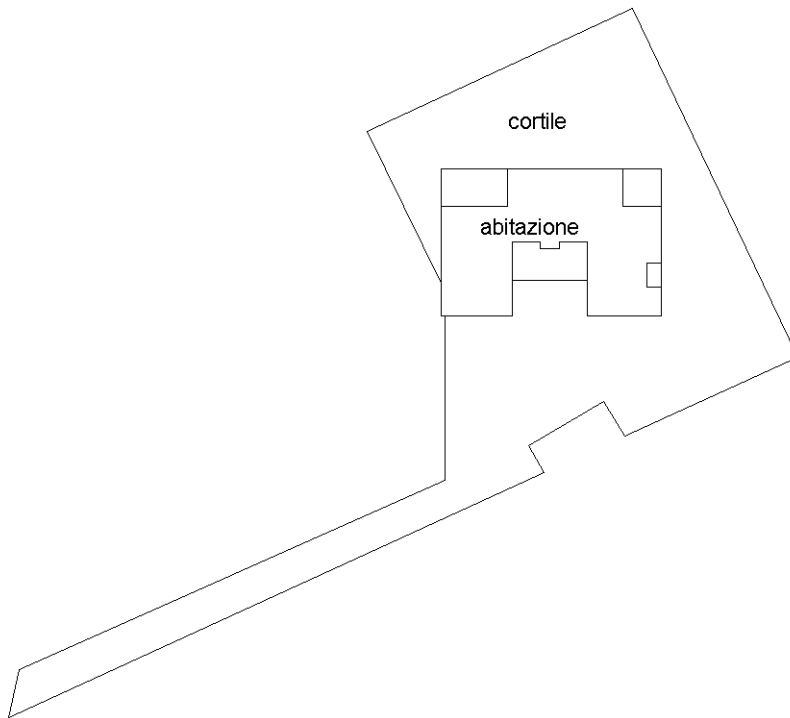

civ. SNC

Identificativi Catastali:

Sezione:  
Foglio: 1  
Particella: 177  
Subalterno: 1

Compilata da:  
Suelzu Giovanni Paolo  
Iscritto all'albo:  
Geometri

Prov. Sassari

N. 831

Scheda n. 1

Scala 1:200

Loc. Tamburu

civ. SNC

Identificativi Catastali:

Sezione:

Foglio: 1

Particella: 177

Subalterno: 1

Compilata da:

Suelzu Giovanni Paolo

Iscritto all'albo:

Geometri

Prov. Sassari

N. 831

Scheda n. 2

Scala 1:500

PLANIMETRIA CORTILE

NORD

Ultima planimetria in atti