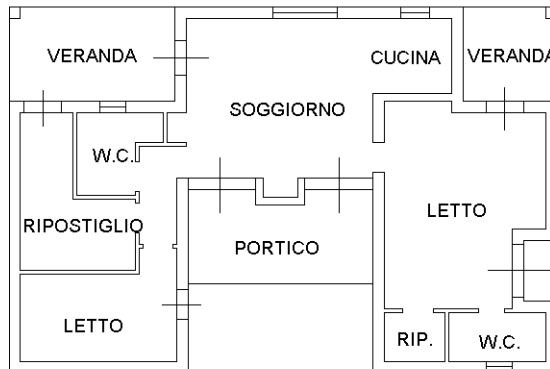

civ. SNC

Identificativi Catastali:

Sezione:  
Foglio: 1  
Particella: 177  
Subalterno: 1

Compilata da:  
Suelzu Giovanni Paolo  
Iscritto all'albo:  
Geometri

Prov. Sassari

N. 831

Scheda n. 1

Scala 1:200

Loc. Tamburu

civ. SNC

Identificativi Catastali:

Sezione:

Foglio: 1

Particella: 177

Subalterno: 1

Compilata da: